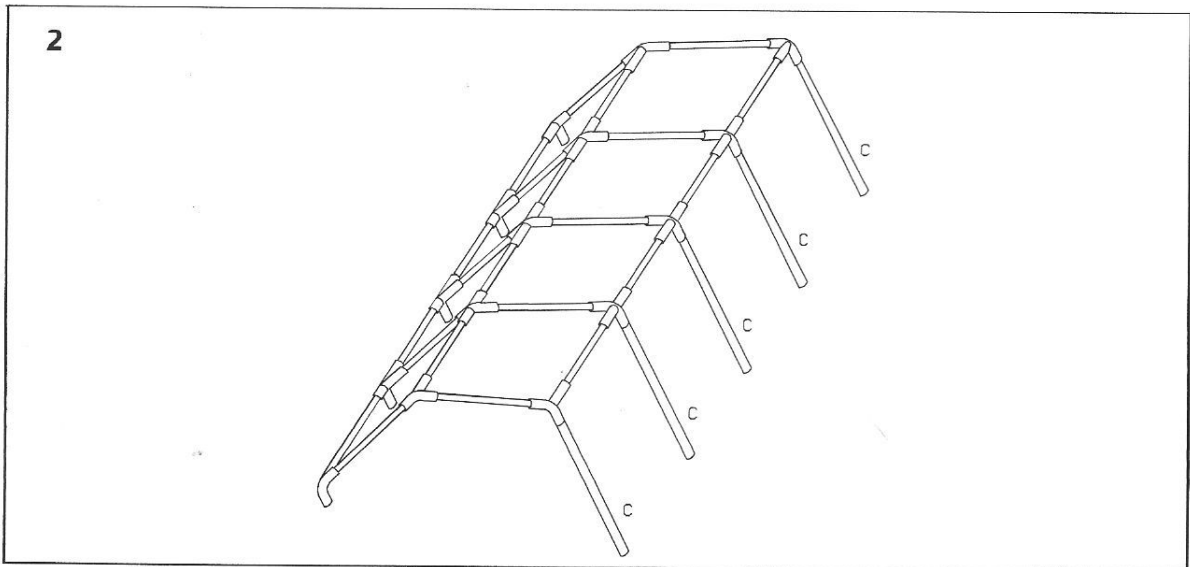

Partytent 4 x 8mtr

-Parts List- model 2015 - 2016

Quantity		Description
10	A 	Rafter
12	B 	Apex and eave pole
10	C 	Leg
10		Base plate
6		3 way joint
9		4 way joint
10		Nut and bolt
4		Guy lines
54+5 extra		Bolt
60		Bungee
14		Long Peg
96		Short Peg
2		End panel
8		Wall panel
1		Roof

Partytent 4 x 8mtr

-Manual-

Partytent 4 x 8mtr

-Manual-

Indien wij komen omdat u aangeeft dat de tent incompleet is en u heeft de tent verkeerd gemonteerd en de tent blijkt compleet brengen wij u €25,- in rekening welke we verrekenen met de betaalde borg.