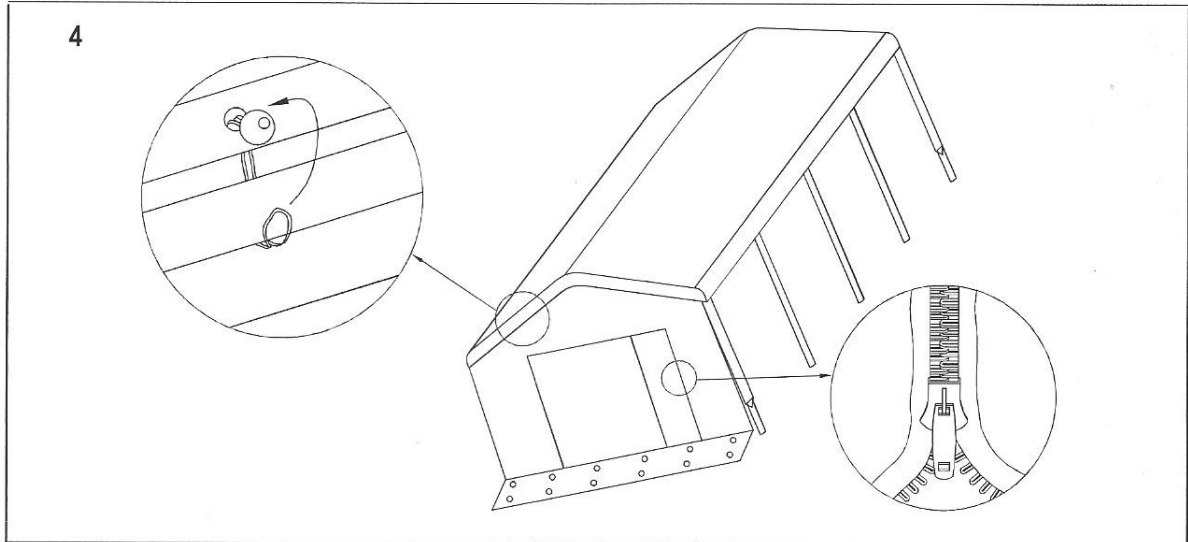

Partytent 4 x 8mtr

-Parts List- model 2015 - 2016

Quantity		Description
10	A 	Rafter
12	B 	Apex and eave pole
10	C 	Leg
10		Base plate
6		3 way joint
9		4 way joint
10		Nut and bolt
4		Guy lines
54+5 extra		Bolt
60		Bungee
14		Long Peg
96		Short Peg
2		End panel
8		Wall panel
1		Roof

Partytent 4 x 8mtr

-Manual-

Partytent 4 x 8mtr

-Manual-

Indien wij komen omdat u aangeeft dat de tent incompleet is en u heeft de tent verkeerd gemonteerd en de tent blijkt compleet brengen wij u €25,- in rekening welke we verrekenen met de betaalde borg.