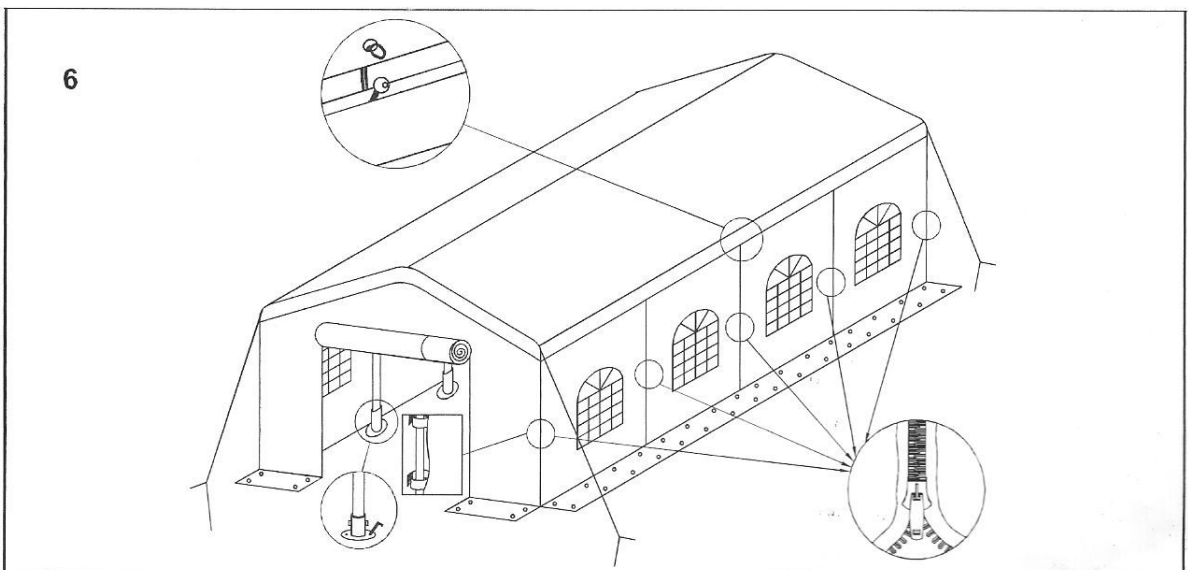

Partytent 4 x 8mtr

-Parts List- model 2015 - 2016

Quantity		Description
10	A 	Rafter
12	B 	Apex and eave pole
10	C 	Leg
10		Base plate
6		3 way joint
9		4 way joint
10		Nut and bolt
4		Guy lines
54+5 extra		Bolt
60		Bungee
14		Long Peg
96		Short Peg
2		End panel
8		Wall panel
1		Roof

Partytent 4 x 8mtr

-Manual-

Partytent 4 x 8mtr

-Manual-

Indien wij komen omdat u aangeeft dat de tent incompleet is en u heeft de tent verkeerd gemonteerd en de tent blijkt compleet brengen wij u €25,- in rekening welke we verrekenen met de betaalde borg.