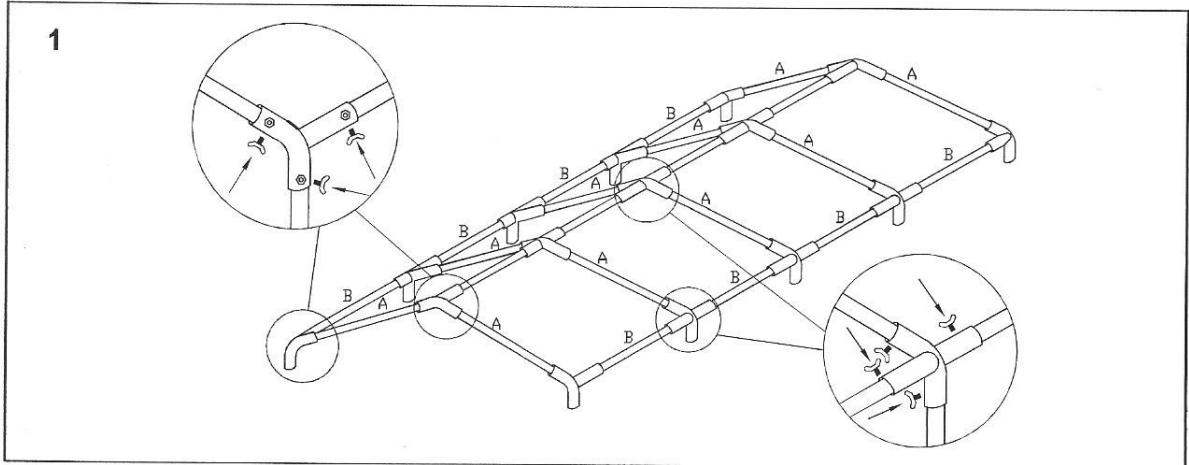

Partytent 4 x 8mtr

-Parts List- model 2015 - 2016

Quantity		Description
10	A 	Rafter
12	B 	Apex and eave pole
10	C 	Leg
10		Base plate
6		3 way joint
9		4 way joint
10		Nut and bolt
4		Guy lines
54+5 extra		Bolt
60		Bungee
14		Long Peg
96		Short Peg
2		End panel
8		Wall panel
1		Roof

Partytent 4 x 8mtr

-Manual-

Partytent 4 x 8mtr

-Manual-

Indien wij komen omdat u aangeeft dat de tent incompleet is en u heeft de tent verkeerd gemonteerd en de tent blijkt compleet brengen wij u €25,- in rekening welke we verrekenen met de betaalde borg.