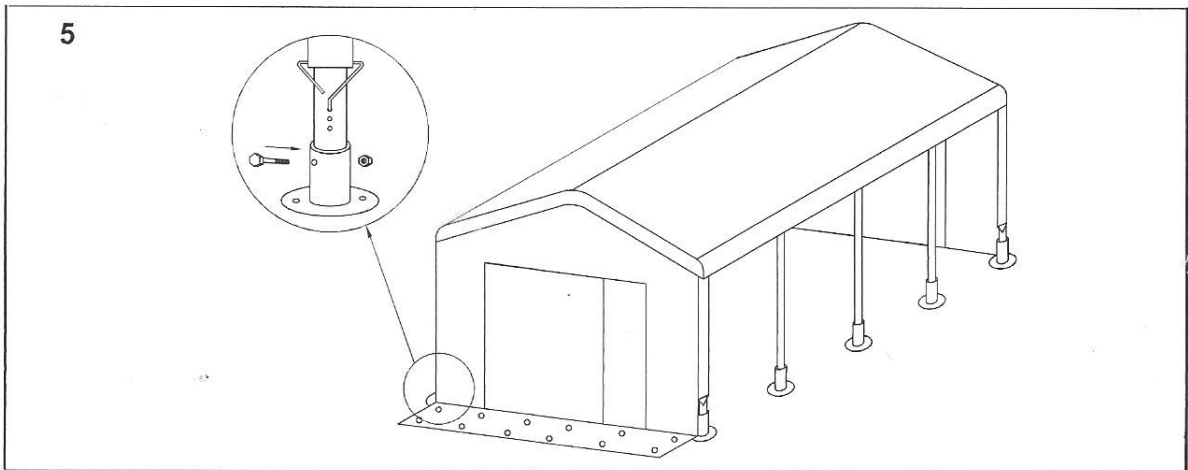

Partytent 4 x 8mtr

-Parts List- model 2015 - 2016

Quantity		Description
10	A 	Rafter
12	B 	Apex and eave pole
10	C 	Leg
10		Base plate
6		3 way joint
9		4 way joint
10		Nut and bolt
4		Guy lines
54+5 extra		Bolt
60		Bungee
14		Long Peg
96		Short Peg
2		End panel
8		Wall panel
1		Roof

Partytent 4 x 8mtr

-Manual-

Partytent 4 x 8mtr

-Manual-

Indien wij komen omdat u aangeeft dat de tent incompleet is en u heeft de tent verkeerd gemonteerd en de tent blijkt compleet brengen wij u €25,- in rekening welke we verrekenen met de betaalde borg.