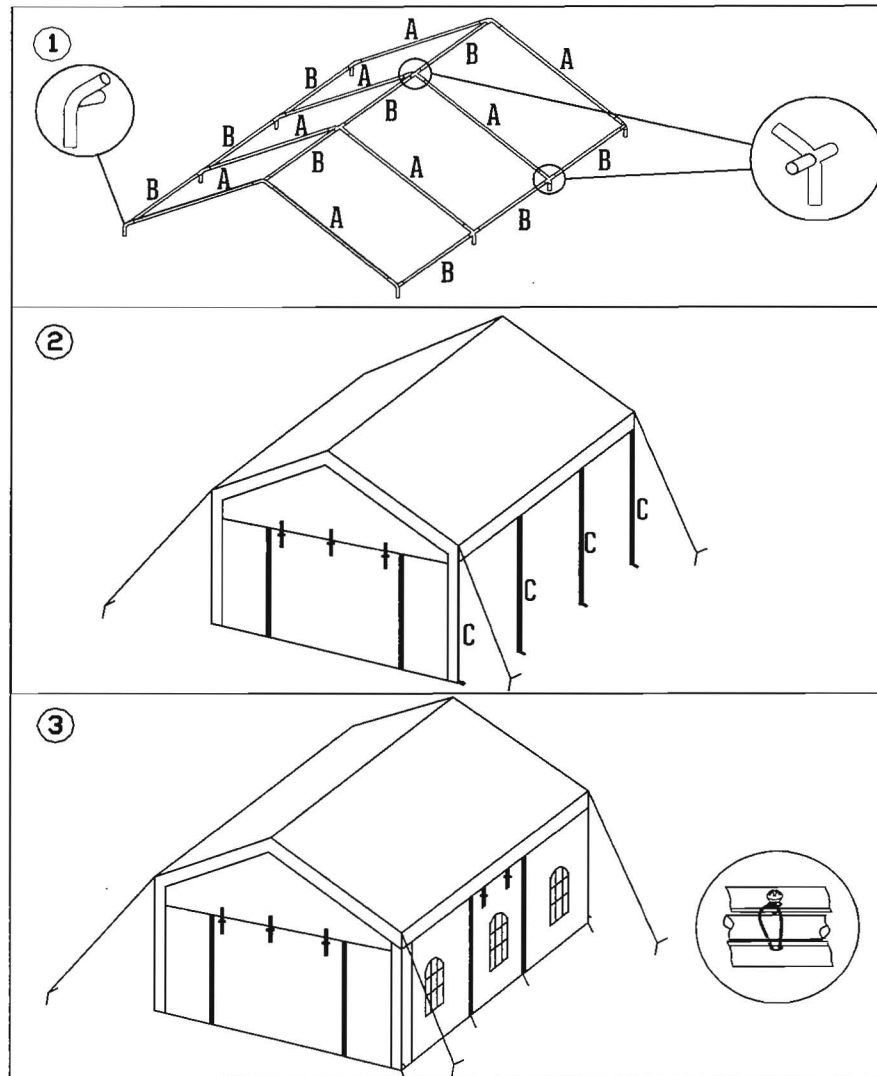

# WAARSCHUWING!

Laat deze tent niet buiten staan in harde wind en zware regen, dit kan leiden tot schade aan de partytent. Zeker altijd de partytent met de haringen aan de grond. Deze tent is niet geschikt voor permanent buitengebruik.

8X	A	
9X	B	
8X	C	
6X		
6X		
16X		
54X		
8X		
1X		
2X		
2X		